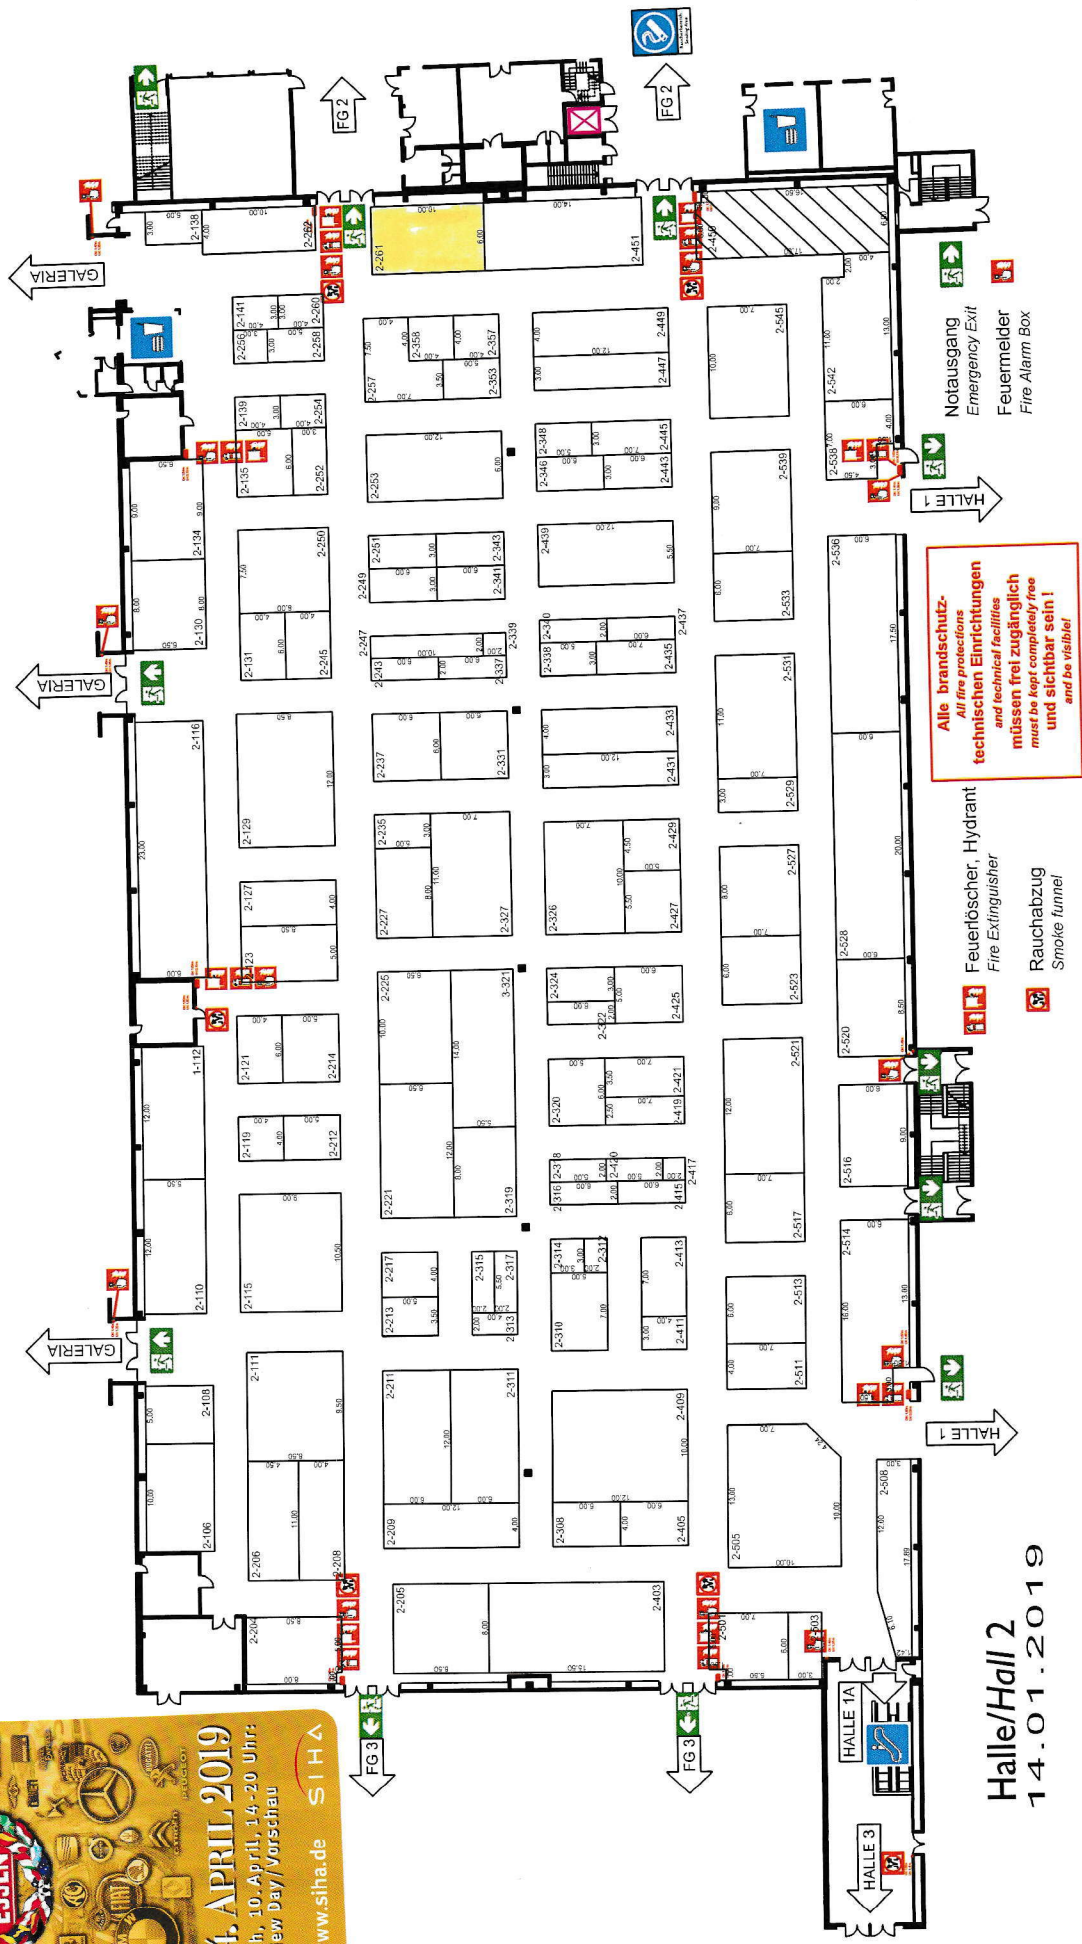

DIE KLASSIK WELTMESSE

TECHNO CLASSICA ESSEN

10.-14. APRIL 2019

Mittwoch, 10. April, 14.-20 Uhr:
Happy View Day / Vorschau

www.siha.de

MESSE ESSEN

SIHA

Alle brandschutz-technischen Einrichtungen müssen frei zugänglich und sichtbar sein!
All fire protections and technical facilities must be kept completely free and be visible!

Feuerlöscher, Hydrant
Fire Extinguisher

Rauchabzug
Smoke funnel

Notausgang
Emergency Exit

Feuermelder
Fire Alarm Box

Halle/Hall 2
14.01.2019